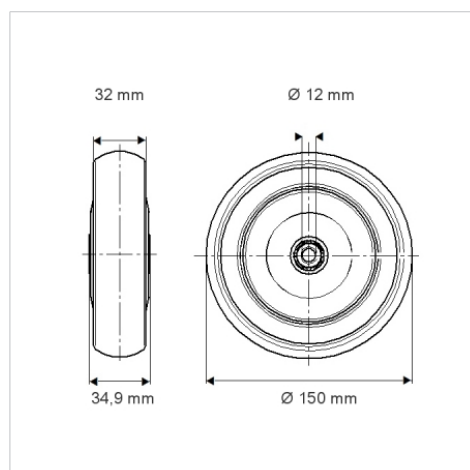

Dimensions

Vlastnosti

Valivý odpor	● ● ● ○ ○
Hlučnost pohybu	● ● ● ○ ○
Opotřebení	● ● ● ○ ○
Ochrana proti korozi	● ● ● ○ ○