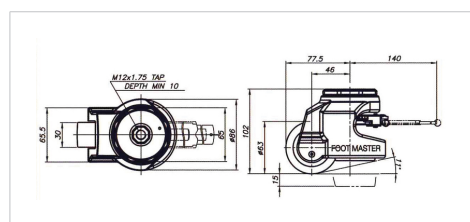

## FOOTMASTER GDR- 80-S-NYN

EAN 4031582413328

Chápavá nivelační kladka s manuální a maticovou kombinací, zabudovaná rukojeť, široký zpětný přístup k úrovni, vidlice z hliníku, pudrový nátěr, náprava kola s maticí, Typ čepu s plotýnkou, Střed kola vyrobený z nylonu 6, Standart série 80.

### Technické údaje

Průměr kolečka	63 mm
Šířka kola	30 mm
Šířka kolečka	86 mm
Čep se závitem	M 12 mm
Hlava kolečka-Ø	86 mm
Vyosení	46 mm
Přesah kolečka	155 mm
Stavební výška	102 mm
Teplota	- 10 / + 90 °C
Hmotnost	1.2 kg
Poloměr otáčení	77.5 mm
Dynamická nosnost	250 kg
Statická nosnost	500 kg

### Dimensions