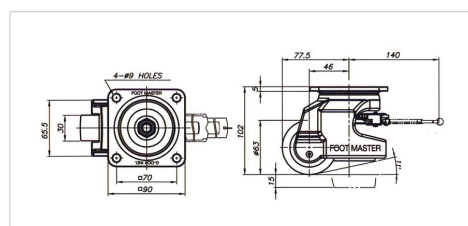

## FOOTMASTER GDR- 80-F-NYN

EAN 4031582413311

Chápavá nivelační kladka s manuální a maticovou kombinací, zabudovaná rukojeť, široký zpětný přístup k úrovni, vidlice z hliníku, pudrový nátěr, náprava kola s maticí, Typ obruby plátu, Střed kola vyrobený z nylonu 6, Standart série 80.

### Technické údaje

Průměr kolečka	63 mm
Šířka kola	30 mm
Šířka kolečka	86 mm
Velikost plotny	90 x 90 mm
Rozteč děr	70 x 70 mm
Průměr děr	9 mm
Hlava kolečka-Ø	86 mm
Vyosení	46 mm
Přesah kolečka	155 mm
Stavební výška	102 mm
Teplota	- 10 / + 90 °C
Hmotnost	2 kg
Poloměr otáčení	77.5 mm
Dynamická nosnost	250 kg
Statická nosnost	500 kg

### Dimensions