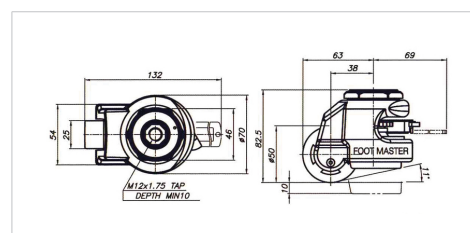

Dimensions