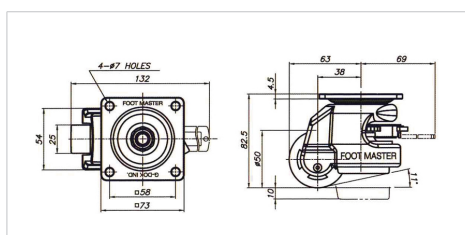

Dimensions