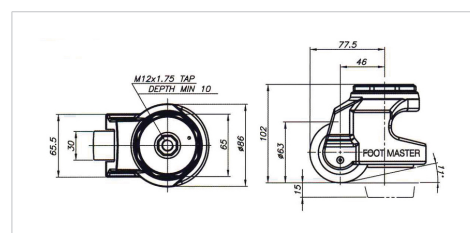

Dimensions

Vlastnosti

Valivý odpor	○ ○ ○ ○ ○
Hlučnost pohybu	○ ○ ○ ○ ○
Opotřebení	○ ○ ○ ○ ○
Ochrana proti korozi	○ ○ ○ ○ ○