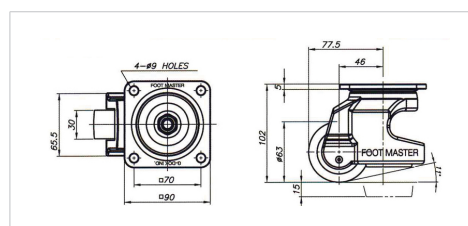

Dimensions

Vlastnosti

Valivý odpor	○ ○ ○ ○ ○
Hlučnost pohybu	○ ○ ○ ○ ○
Opotřebení	○ ○ ○ ○ ○
Ochrana proti korozi	○ ○ ○ ○ ○