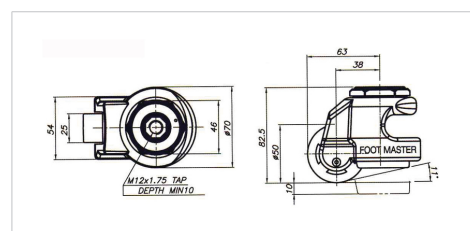

Dimensions

Vlastnosti

Valivý odpor	○ ○ ○ ○ ○
Hlučnost pohybu	○ ○ ○ ○ ○
Opotřebení	○ ○ ○ ○ ○
Ochrana proti korozi	○ ○ ○ ○ ○