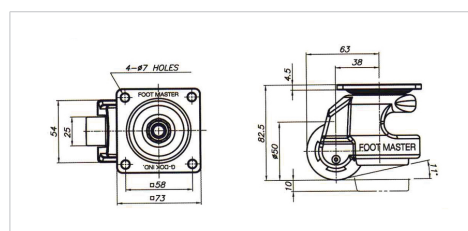

Dimensions

Vlastnosti

Valivý odpor	○ ○ ○ ○ ○
Hlučnost pohybu	○ ○ ○ ○ ○
Opotřebení	○ ○ ○ ○ ○
Ochrana proti korozi	○ ○ ○ ○ ○