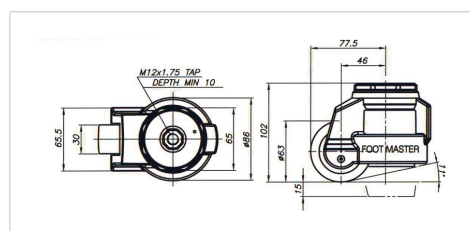

## FOOTMASTER GD - 80-S-NYN

EAN 4031582413236

Chápavá nivelační kladka s manuální a maticovou kombinací, dvoustranný přístup k úrovni, vidlice vyrobená z hliníku, pudrový nátěr, náprava kola s maticí, Typ čepu s plotýnkou, Střed kola vyrobený z nylonu 6, Standart série 80.

## Technické údaje

Průměr kolečka	63 mm
Šířka kola	30 mm
Šířka kolečka	86 mm
Čep se závitem	M 12 mm
Hlava kolečka-Ø	86 mm
Vyosení	46 mm
Přesah kolečka	155 mm
Stavební výška	102 mm
Teplota	- 10 / + 90 °C
Hmotnost	1.1 kg
Poloměr otáčení	77.5 mm
Dynamická nosnost	275 kg
Statická nosnost	550 kg

## Dimensions