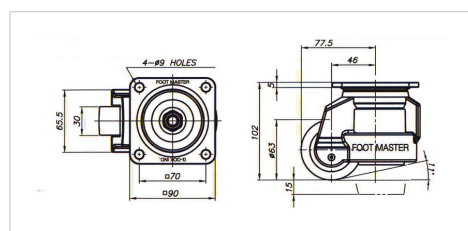

Dimensions

Vlastnosti

Valivý odpor	○ ○ ○ ○ ○
Hlučnost pohybu	○ ○ ○ ○ ○
Opotřebení	○ ○ ○ ○ ○
Ochrana proti korozi	○ ○ ○ ○ ○