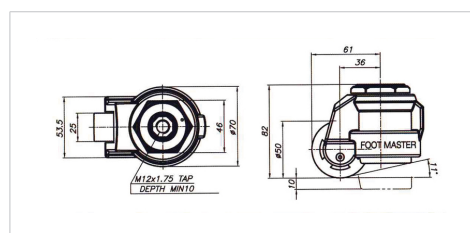

Dimensions

Vlastnosti

Valivý odpor	○ ○ ○ ○ ○
Hlučnost pohybu	○ ○ ○ ○ ○
Opotřebení	○ ○ ○ ○ ○
Ochrana proti korozi	○ ○ ○ ○ ○