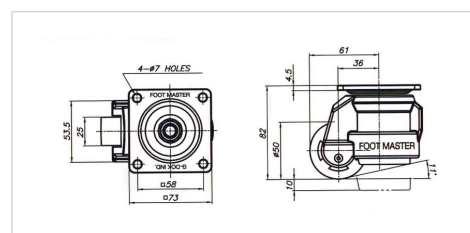

Dimensions

Vlastnosti

Valivý odpor	○ ○ ○ ○ ○
Hlučnost pohybu	○ ○ ○ ○ ○
Opotřebení	○ ○ ○ ○ ○
Ochrana proti korozi	○ ○ ○ ○ ○