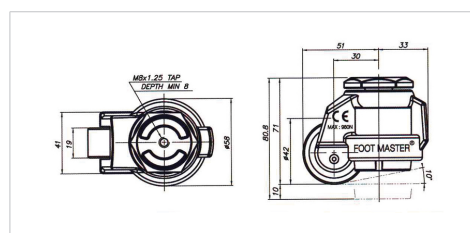

Dimensions

Vlastnosti

Valivý odpor	○ ○ ○ ○ ○
Hlučnost pohybu	○ ○ ○ ○ ○
Opotřebení	○ ○ ○ ○ ○
Ochrana proti korozi	○ ○ ○ ○ ○