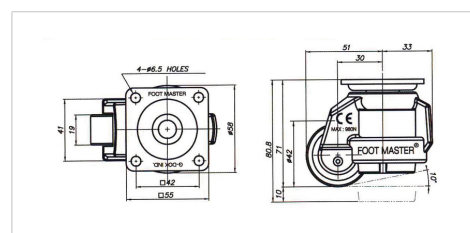

Dimensions

Vlastnosti

Valivý odpor	○ ○ ○ ○ ○
Hlučnost pohybu	○ ○ ○ ○ ○
Opotřebení	○ ○ ○ ○ ○
Ochrana proti korozi	○ ○ ○ ○ ○