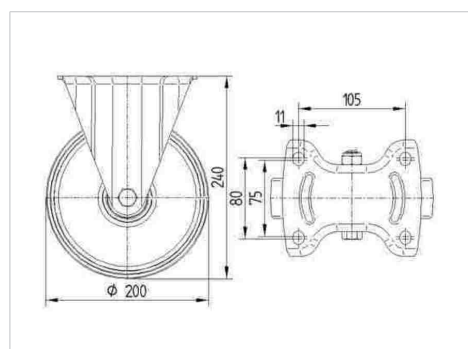

Obrázky se mohou lišit od skutečného produktu

Technické údaje

Průměr kolečka	200 mm
Šířka běhounu	50 mm
Šířka kolečka	115 mm
Velikost plotny	140 x 115 mm
Rozteč děr	105 x 80/75 mm
Průměr děr	11 mm
Stavební výška	240 mm
Teplota	- 40 / + 80 °C
Standard	EN 12532
Hmotnost	1.63 kg
Tvrdost běhounu	Shore D 75
Dynamická nosnost	500 kg
Statická nosnost	1000 kg

Vlastnosti

Valivý odpor	● ● ● ○ ○
Hlučnost pohybu	● ● ● ○ ○
Opotřebení	● ● ● ● ●
Ochrana proti korozi	● ● ● ● ●

Dimensions

Structure & Mounting

ALPHA

8478U00200P63

EAN 4031582313420

BETTER MOBILITY. BETTER LIFE.