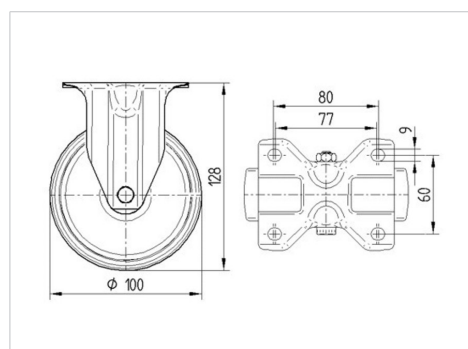

### Technické údaje

Průměr kolečka	100 mm
Šířka běhounu	35 mm
Šířka kolečka	85 mm
Velikost plotny	100 x 85 mm
Rozteč děr	80/77 x 60 mm
Průměr děr	9 mm
Stavební výška	128 mm
Teplota	- 30 / + 250 °C
Standard	EN 12532
Hmotnost	0.614 kg
Tvrdost běhounu	Shore A 75
Dynamická nosnost	80 kg
Statická nosnost	160 kg

### Dimensions