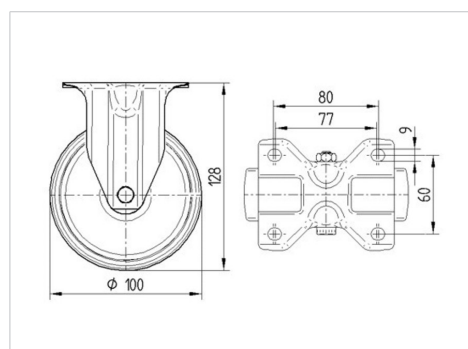

ALPHA

8478IDG100P62

EAN 4031582347098

Pevné kolečko, Vidlice vyrobená z nerezové oceli, kolo se šroubem a maticí, uchycení s plotýnkou.
Střed kola vyroben z hliníku,
Běhoun: teplotně odolná silikonová guma, tlumící, samomazné uložení

TENTE

BETTER MOBILITY. BETTER LIFE.

Obrázky se mohou lišit od skutečného produktu

Technické údaje

Průměr kolečka	100 mm
Šířka kola	35 mm
Šířka kolečka	85 mm
Velikost plotny	100 x 85 mm
Rozteč děr	80/77 x 60 mm
Průměr děr	9 mm
Stavební výška	128 mm
Teplota	- 30 / + 250 °C
Standard	EN_12532
Hmotnost	0.614 kg
Tvrdost běhounu	Shore A 75
Dynamická nosnost	80 kg
Statická nosnost	160 kg

Dimensions

Vlastnosti

Valivý odpor	● ● ● ○ ○
Hlučnost pohybu	● ● ● ○ ○
Opotřebení	● ● ● ○ ○
Ochrana proti korozi	● ● ● ● ●

ALPHA

8478IDG100P62

EAN 4031582347098

BETTER MOBILITY. BETTER LIFE.

Structure & Mounting