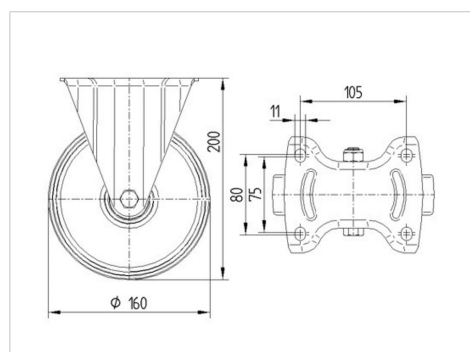

TENTE

BETTER MOBILITY. BETTER LIFE.

Obrázky se mohou lišit od skutečného produktu

Technické údaje

Průměr kolečka	160 mm
Šířka kola	40 mm
Velikost plotny	137 x 115 mm
Rozteč děr	105 x 80/75 mm
Průměr děr	11 mm
Stavební výška	200 mm
Teplota	- 40 / + 80 °C
Standard	EN_12532
Hmotnost	1.35 kg
Tvrdost běhounu	Shore D 75
Dynamická nosnost	350 kg
Statická nosnost	700 kg

Dimensions

Vlastnosti

Valivý odpor	● ● ● ○ ○
Hlučnost pohybu	● ● ● ○ ○
Opotřebení	● ● ● ● ●
Ochrana proti korozi	● ● ● ○ ○

ALPHA

3478UOP160P63

EAN 4031582451078

BETTER MOBILITY. BETTER LIFE.

Structure & Mounting