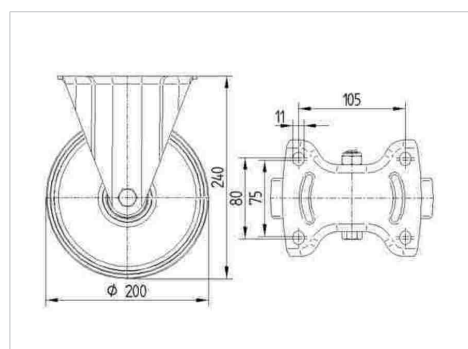

TENTE

BETTER MOBILITY. BETTER LIFE.

Obrázky se mohou lišit od skutečného produktu

Technické údaje

Průměr kolečka	200 mm
Šířka kola	50 mm
Šířka kolečka	115 mm
Velikost plotny	140 x 115 mm
Rozteč děr	105 x 80/75 mm
Průměr děr	11 mm
Stavební výška	240 mm
Teplota	- 10 / + 60 °C
Standard	EN 12532
Hmotnost	2.452 kg
Tvrdost běhounu	Shore D 42
Dynamická nosnost	350 kg
Statická nosnost	700 kg

Dimensions

Vlastnosti

Valivý odpor	● ● ● ○ ○
Hlučnost pohybu	● ● ● ○ ○
Opotřebení	● ● ● ● ○
Ochrana proti korozi	● ● ● ○ ○

ALPHA

3478ITP200P63 smart

EAN 4031582380637

BETTER MOBILITY. BETTER LIFE.

Structure & Mounting