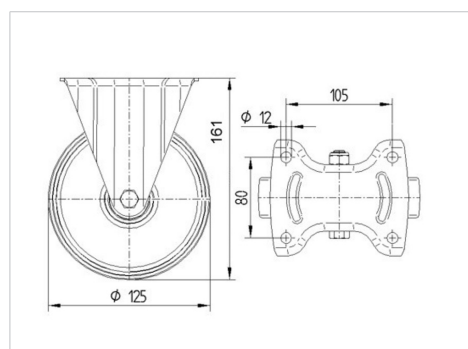

TENTE

BETTER MOBILITY. BETTER LIFE.

Obrázky se mohou lišit od skutečného produktu

Technické údaje

Průměr kolečka	125 mm
Šířka kola	50 mm
Šířka kolečka	115 mm
Velikost plotny	137 x 115 mm
Rozteč děr	105 x 80/75 mm
Průměr děr	11 mm
Stavební výška	161 mm
Teplota	- 10 / + 60 °C
Standard	EN 12532
Hmotnost	1.732 kg
Tvrdost běhounu	Shore D 42
Dynamická nosnost	300 kg
Statická nosnost	600 kg

Dimensions

Vlastnosti

Valivý odpor	● ● ● ○ ○
Hlučnost pohybu	● ● ● ○ ○
Opotřebení	● ● ● ● ○
Ochrana proti korozi	● ● ● ○ ○

ALPHA

3478ITP125P63 smart

EAN 4031582306415

BETTER MOBILITY. BETTER LIFE.

Structure & Mounting