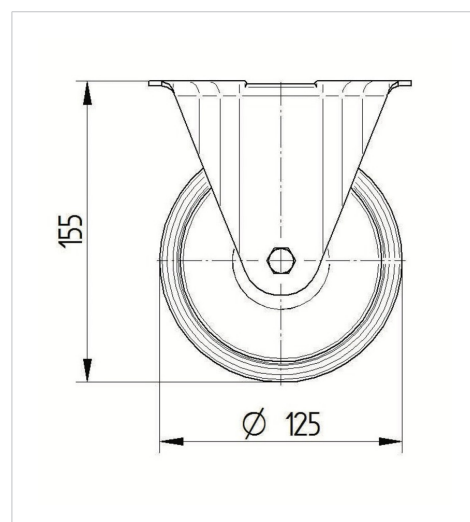

### Technické údaje

Průměr kolečka	125 mm
Šířka kola	30 mm
Velikost plotny	103 x 85 mm
Rozteč děr	80/77 x 60 mm
Průměr děr	9 mm
Stavební výška	155 mm
Teplota	- 20 / + 60 °C
Standard	EN 12532
Hmotnost	0.81 kg
Tvrdość běhounu	Shore A 92
Dynamická nosnost	200 kg
Statická nosnost	400 kg

### Dimensions