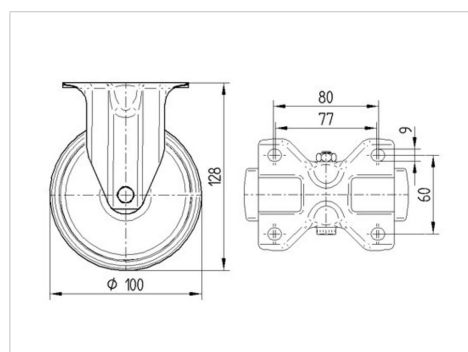

TENTE

BETTER MOBILITY. BETTER LIFE.

Obrázky se mohou lišit od skutečného produktu

Technické údaje

Průměr kolečka	100 mm
Šířka kola	40 mm
Šířka kolečka	85 mm
Velikost plotny	103 x 85 mm
Rozteč děr	80/77 x 60 mm
Průměr děr	9 mm
Stavební výška	128 mm
Teplota	- 10 / + 60 °C
Standard	EN 12532
Hmotnost	0.681 kg
Tvrdost běhounu	Shore D 42
Dynamická nosnost	200 kg
Statická nosnost	400 kg

Dimensions

Vlastnosti

Valivý odpor	● ● ● ○ ○
Hlučnost pohybu	● ● ● ○ ○
Opotřebení	● ● ● ● ○
Ochrana proti korozi	● ● ● ○ ○

ALPHA

3478ITP100P62

EAN 4031582306408

BETTER MOBILITY. BETTER LIFE.

Structure & Mounting