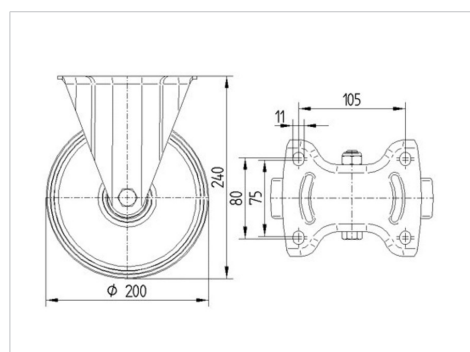

Dimensions

Vlastnosti

Valivý odpor	● ● ● ○ ○
Hlučnost pohybu	● ● ● ○ ○
Opotřebení	● ● ○ ○ ○
Ochrana proti korozi	● ● ● ○ ○