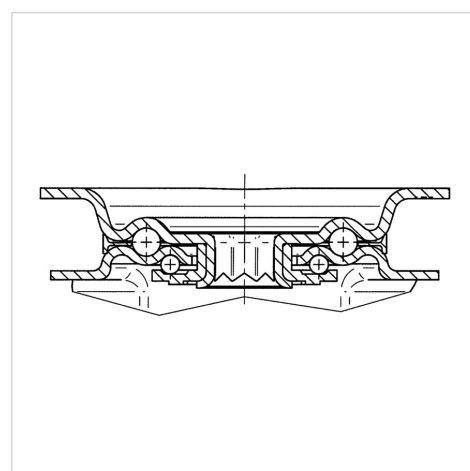

Structure & Mounting