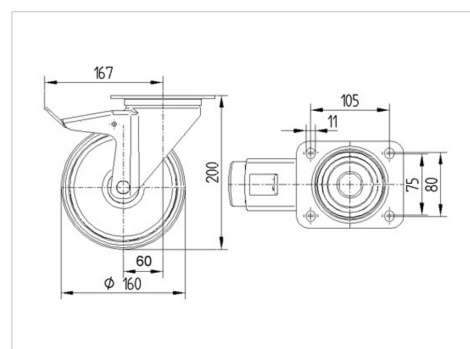

Dimensions