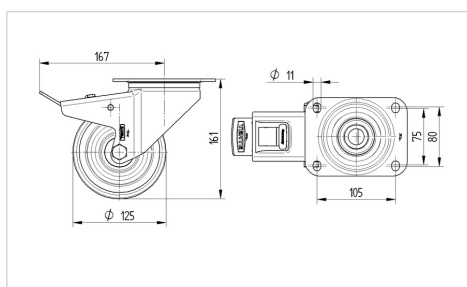

### Technické údaje

Průměr kolečka	125 mm
Šířka kola	43 mm
Velikost plotny	135 x 105 mm
Rozteč děr	105 x 80/75 mm
Průměr děr	11 mm
Vyosení	55 mm
Přesah kolečka	334 mm
Stavební výška	155 mm
Teplota	- 40 / + 80 °C
Standard	EN_12532
Hmotnost	1.984 kg
Poloměr otáčení	167 mm
Tvrdość běhounu	Shore D 75
Dynamická nosnost	300 kg
Statická nosnost	600 kg

### Dimensions