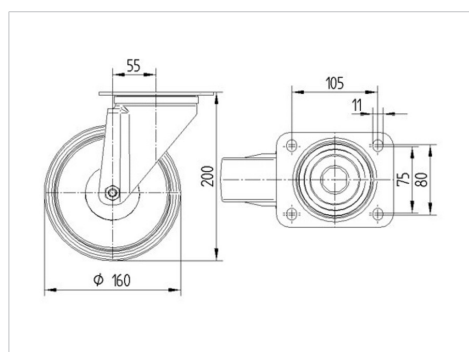

Dimensions