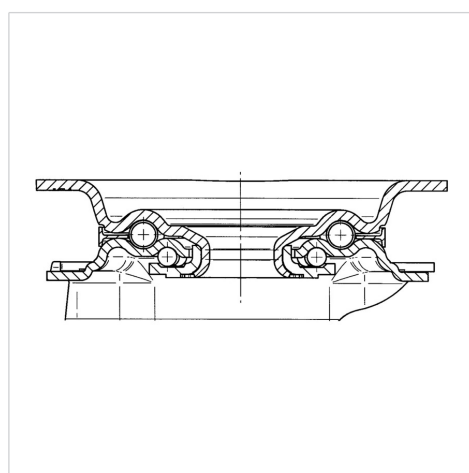

Structure & Mounting