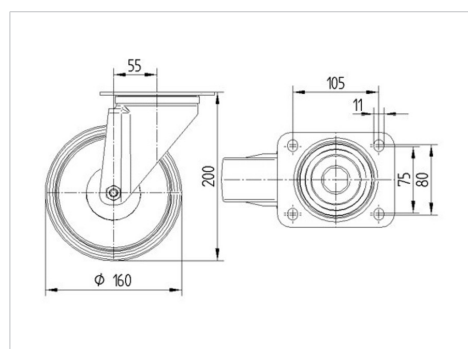

### Technické údaje

Průměr kolečka	160 mm
Šířka běhounu	40 mm
Velikost plotny	137 x 105 mm
Rozteč děr	105 x 80/75 mm
Průměr děr	11 mm
Vyosení	55 mm
Přesah kolečka	270 mm
Stavební výška	200 mm
Teplota	- 40 / + 80 °C
Standard	EN 12532
Hmotnost	1.926 kg
Poloměr otáčení	135 mm
Tvrdość běhounu	Shore D 40
Dynamická nosnost	350 kg
Statická nosnost	700 kg

### Dimensions