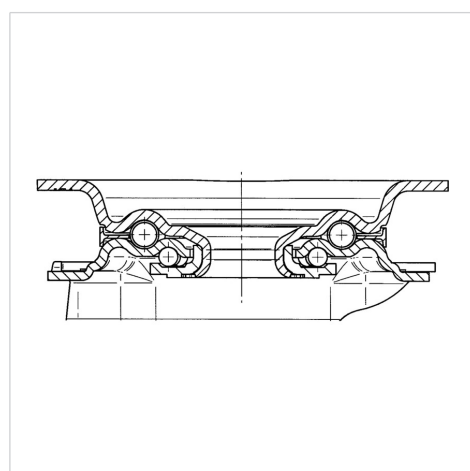

Structure & Mounting