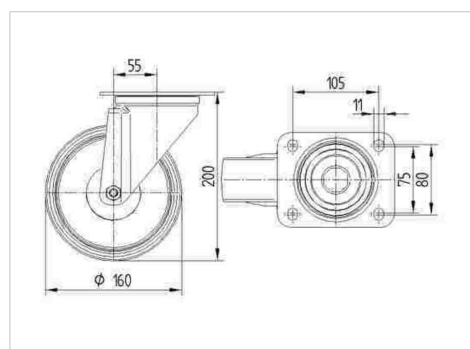

### Technické údaje

Průměr kolečka	160 mm
Šířka kola	50 mm
Šířka kolečka	96 mm
Velikost plotny	137 x 105 mm
Rozteč děr	105 x 80/75 mm
Průměr děr	11 mm
Hlava kolečka-Ø	96 mm
Vyosení	55 mm
Přesah kolečka	270 mm
Stavební výška	200 mm
Teplota	- 10 / + 60 °C
Standard	EN 12532
Hmotnost	2.417 kg
Poloměr otáčení	135 mm
Tvrдость běhounu	Shore D 42
Dynamická nosnost	350 kg
Statická nosnost	700 kg

### Dimensions