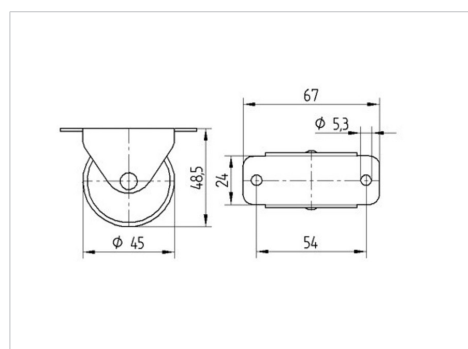

## Technické údaje

Průměr kolečka	45 mm
Šířka běhounu	18 mm
Velikost plotny	67 x 24 mm
Rozteč děr	54 mm
Průměr děr	5,3 mm
Stavební výška	48.5 mm
Teplota	- 40 / + 80 °C
Standard	EN 12528
Hmotnost	0.063 kg
Tvrdost běhounu	Shore D 75
Dynamická nosnost	40 kg
Statická nosnost	80 kg

## Dimensions